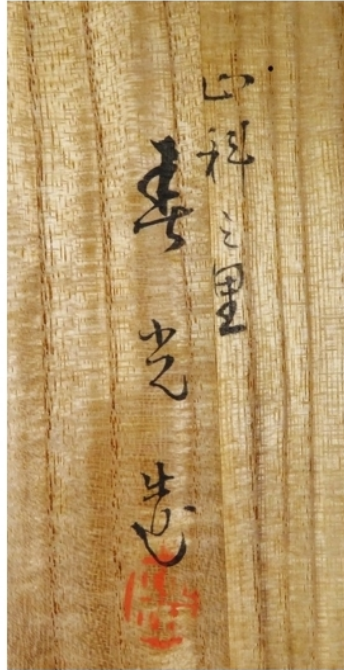

◆◆【商品説明／サイズ／状態】◆◆

《ご入札される前に上記赤枠の文章をご理解の上ご参加下さいませ。》 御茶道具《春光造》共箱 ウズラ形 香炉 無傷になります。日常で大切にさせて頂ける方のご参加お待ちしております。《オークションの参加事項を必ず